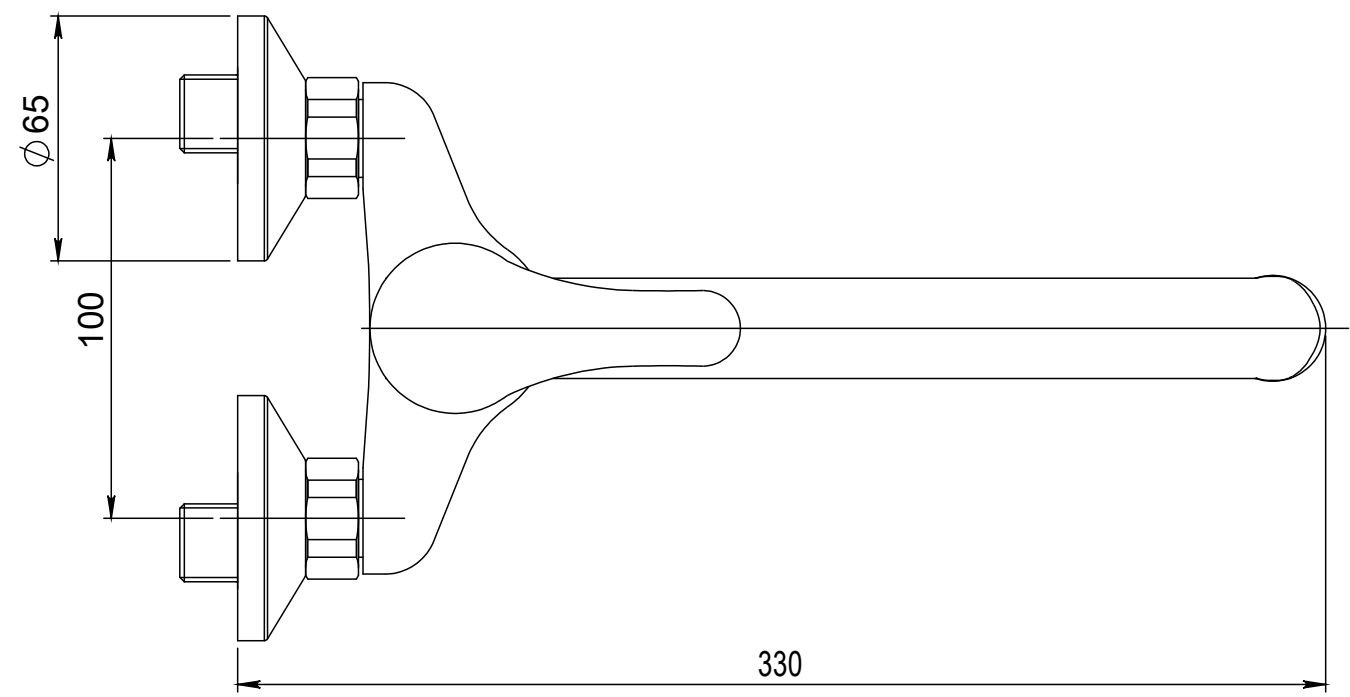

Typ baterie	NÁSTĚNNÁ UMYVADLOVÁ A SPRCHOVÁ BATERIE
Řada	SLIM
Poznámka	ROZMĚROVÝ VÝKRES

<b>JB SANITARY</b>	
Číslo baterie	A10 31 41
	A3

Faucet type	WALL BATH AND SHOWER MIXER
Series	SLIM
Note	DIMENSIONAL DRAWING

<b>JB SANITARY</b>	
Faucet code	A10 31 41
	A3