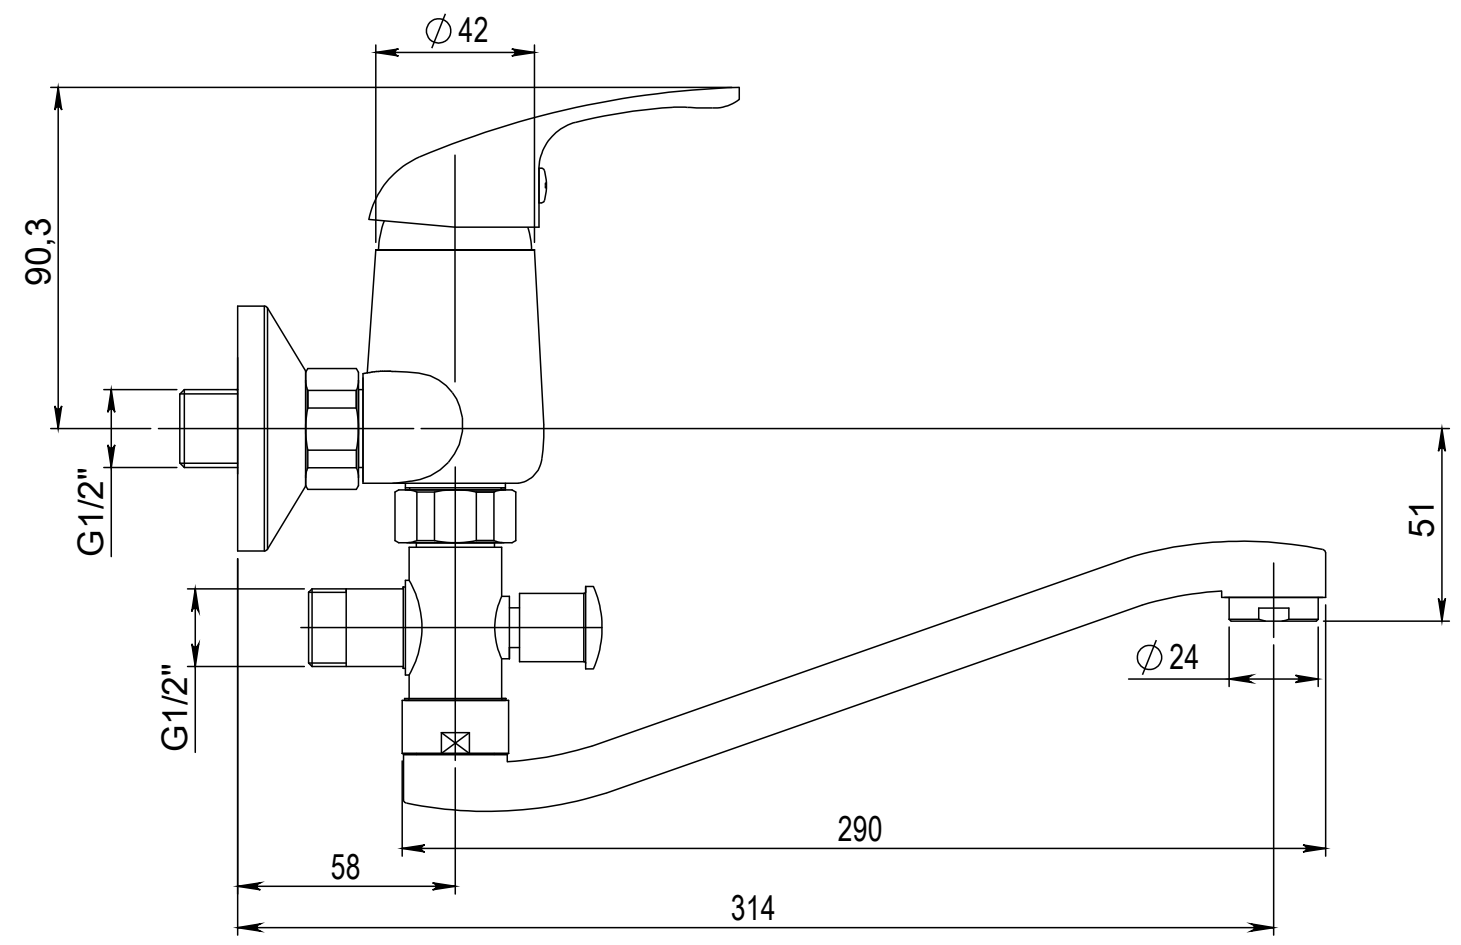

Typ baterie	NÁSTĚNNÁ UMYVADLOVÁ A SPRCHOVÁ BATERIE
Řada	SLIM
Poznámka	ROZMĚROVÝ VÝKRES

<b>JB SANITARY</b>	
Číslo baterie	A10 31 41
	A3

Faucet type	WALL BATH AND SHOWER MIXER
Series	SLIM
Note	DIMENSIONAL DRAWING

<b>JB SANITARY</b>	
Faucet code	A10 31 41
	A3